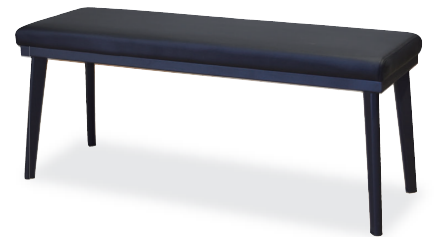

Dining Bench

Coral Bench

ダイニングベンチ
コーラル 120PBC (BK)
W1200×D400×H460
¥56,100 (税込)
材質: スチール・ウレタン・PULゼー
※組立品、梱包数: 1

ダイニングベンチ
コーラル 120FBC (GY)
W1200×D400×H460
¥56,100 (税込)
材質: スチール・ウレタン・ファブリック
※組立品、梱包数: 1

Dulton Bench

ダイニングベンチ
ダルトン 108BC (LGY)
W1080×D350×H455
¥27,500 (税込)
材質: スチール・ウレタン・ファブリック
※組立品、梱包数: 1

ダイニングベンチ
ダルトン 108BC (DGY)
W1080×D350×H455
¥27,500 (税込)
材質: スチール・ウレタン・ファブリック
※組立品、梱包数: 1

ダイニングベンチ
ダルトン 108PBC (PU-BK)
W1080×D350×H455
¥27,500 (税込)
材質: スチール・ウレタン・PULゼー
※組立品、梱包数: 1

Backs Bench

ダイニングベンチ
バックス 120BC (BK/GY)
W1200×D350×H450
¥40,370 (税込)
材質: スチール・ウレタン・ファブリック
※組立品、梱包数: 1

Flam Bench

ダイニングベンチ
フラム 120BC (BK/GY)
W1200×D350×H450
¥40,370 (税込)
材質: スチール・ウレタン・PULゼー
※組立品、梱包数: 1