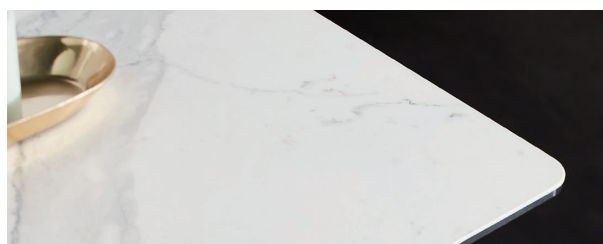

Falcon

ファルコン

Material

Table top: イタリア産セラミック(3mm)+強化ガラス(8mm)

Leg : スチール/ BK・WH塗装

テーブル/Size Variation

ファルコン 160SRT W1600×D900×H720	¥281,600(税込)
ファルコン 180SRT W1800×D900×H720	¥303,600(税込)

ファルコン ダイニング5点セット
合計金額 ¥491,480 (税込)
ファルコン 180SRT GY+ファルコン RC(GY×4)

ダイニングテーブル
ファルコン 180SRT GY
W1800×D900×H720
¥303,600 (税込)
※組立品、2個口

ダイニングチェア
ファルコン RC (GY)
W560×D610×H850(SH460)
¥46,970 (税込)

ダイニングテーブル
ファルコン 160SRT WH
W1600×D900×H720
¥281,600 (税込)
※組立品、2個口

ダイニングチェア
ファルコン RC (BE)
W560×D610×H850(SH460)
¥46,970 (税込)

ファルコン ダイニング5点セット 合計金額 ¥469,480 (税込)
ファルコン 160SRT WH+ファルコン RC(BE×4)

Chair Variation

GY

ダイニングチェア
ファルコン RC (GY)
W560×D610×H850(SH460)
¥46,970 (税込)
材質:スチール・ウレタン・PVC
※組立品、梱包数:1(2脚入り)

BE

ダイニングチェア
ファルコン RC (BE)
W560×D610×H850(SH460)
¥46,970 (税込)
材質:スチール・ウレタン・PVC
※組立品、梱包数:1(2脚入り)

イタリア産セラミック仕様。

天板:GY

天板:WH