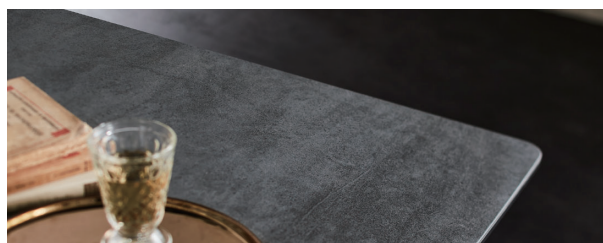

BE

ダイニングチェア
ファルコン RC (BE)
W560×D610×H850(SH460)
¥46,970 (税込)
材質:スチール・ウレタン・PVC
※組立品、梱包数:1(2脚入り)

イタリア産セラミック仕様。

天板:GY