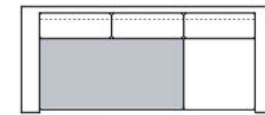

-DIVA-

ディーバ

Spec:

本体/Sパネ・ウェービング・ウレタンフォーム
座面/ポケットコイル・ウレタンフォーム
背クッション/シリコンフィル・ウレタンチップ

Material:

張地/ ファブリック
脚/ 木製

組み替え機能

ロングクッションを入れ替えることで、カウチソファとして、3人掛け+スツールとして
寛ぎ方に合わせて組み替え可能。
カウチの左右も変更出来るのでレイアウトも自由自在。

ハイバックカウチソファ

背クッションは、首元までしっかりサポートしてくれるハイバック仕様。
また、背クッション内部は、上下2層に分けたセパレート構造。
腰あたりもよく、身体をソファに預けゆったりお寛ぎ頂けます。

カウチソファ
ディーバ

本体：W1980×D880 (145) ×H940 SH420

スツール：W570×D570×H420

¥147,800 (+ 税)

SB

BE