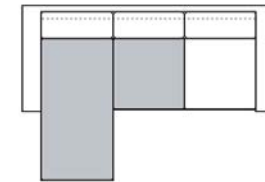

-DIVA-

ディーバ

Spec:

本体/Sパネ・ウェービング・ウレタンフォーム
座面/ポケットコイル・ウレタンフォーム
背クッション/シリコンフィル・ウレタンチップ

Material:

張地/ ファブリック
脚/ 木製

組み替え機能

ロングクッションを入れ替えることで、カウチソファとして、3人掛け+スツールとして
寛ぎ方に合わせて組み替え可能。
カウチの左右も変更出来るのでレイアウトも自由自在。

ハイバックカウチソファ

背クッションは、首元までしっかりサポートしてくれるハイバック仕様。
また、背クッション内部は、上下2層に分けたセパレート構造。
腰あたりもよく、身体をソファに預けゆったりお寛ぎ頂けます。

カウチソファ
ディーバ

本体：W1980×D880 (145) ×H940 SH420

スツール：W570×D570×H420

¥147,800 (+ 税)

SB

BE